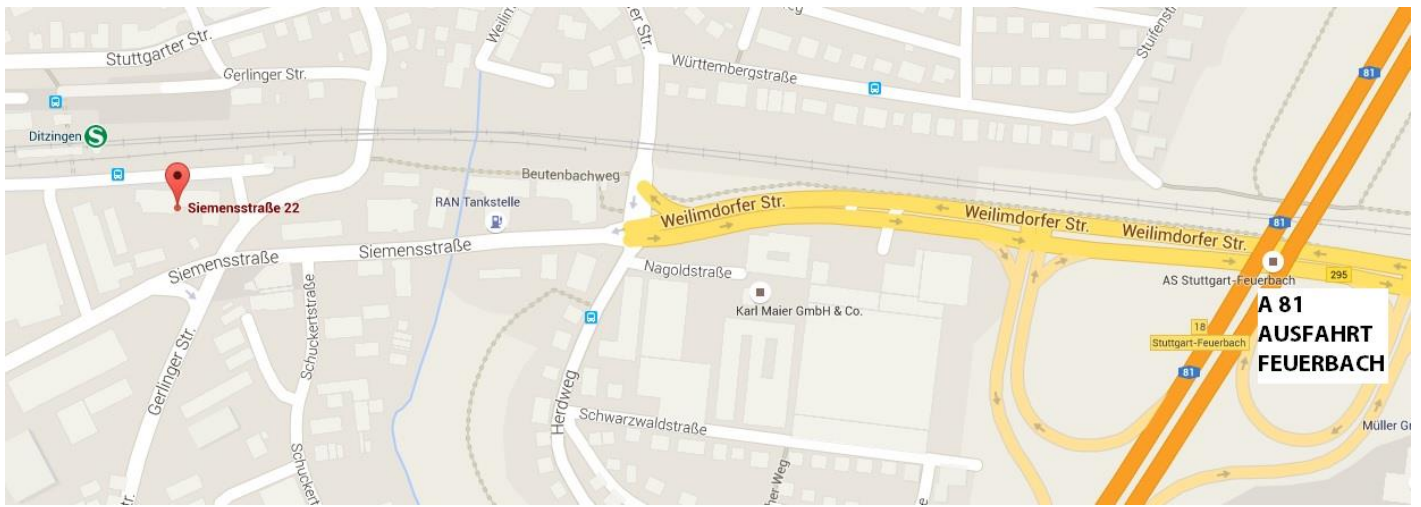

### So finden Sie uns:

Nehmen Sie die Ausfahrt Feuerbach an der A 81 und biegen Sie links ab Richtung Ditzingen.

An der ersten Ampel geradeaus über die Kreuzung in die Siemensstraße, auf der linken Spur einordnen.

An der zweiten großen Ampel-Kreuzung fahren Sie geradeaus weiter.

Bei dem Wegweiser zur S-Bahn über den Gehweg rechts einbiegen, nach 100m wieder rechts und dann auf den Parkplätzen der S-Bahn parken (Parkscheine am Kiosk beim Bahnhof, Samstags und Nachmittags kostenlos).